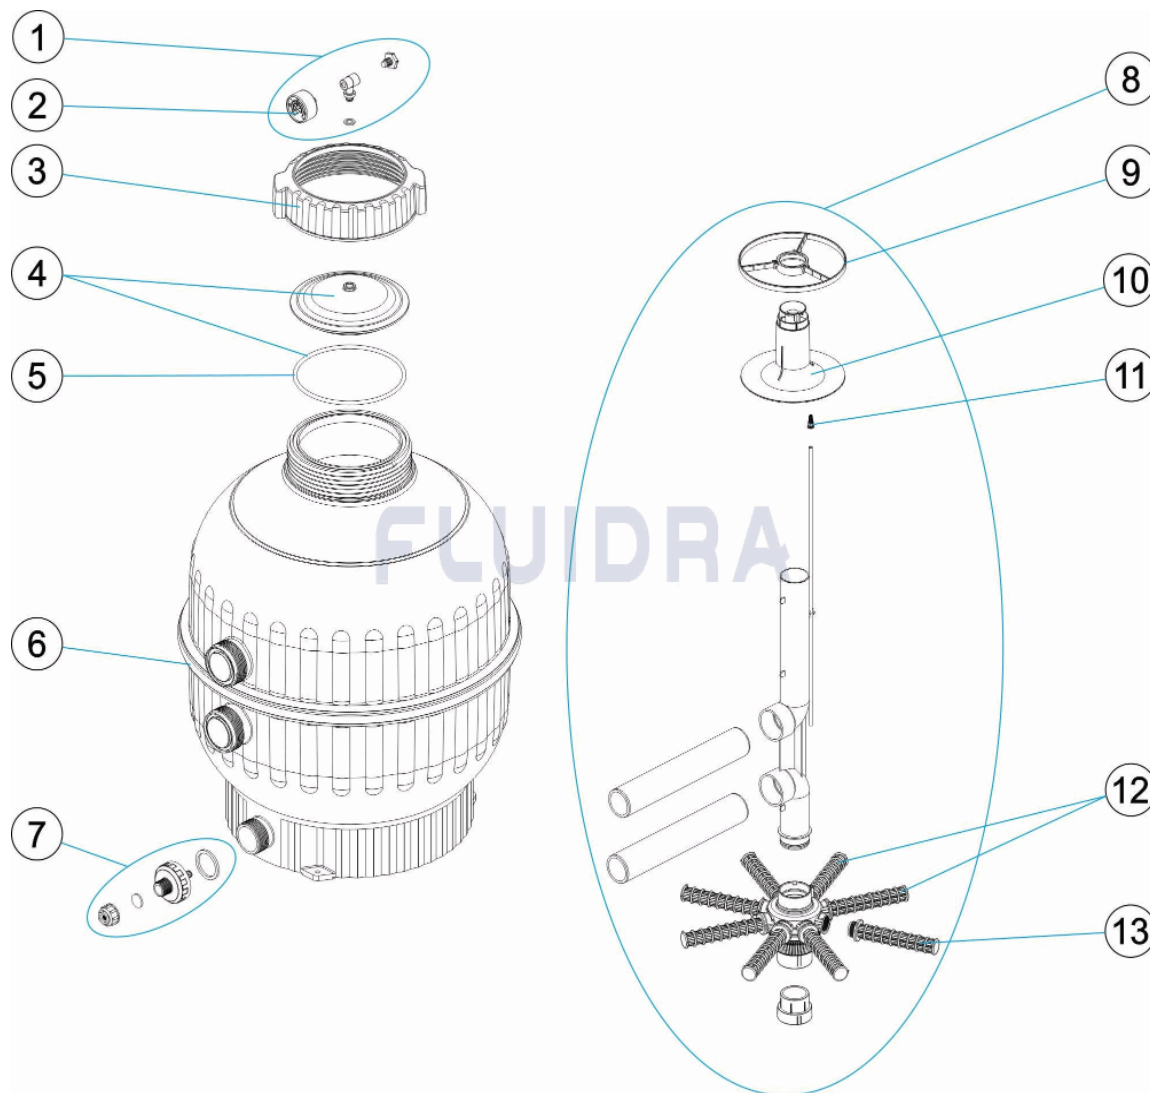

CODE 15782, 15783, 22398

DESCRIPTION: **FILTRE CANTABRIC 400 500 600**

**FRANCAIS**

POS	CODE	DESCRIPTION	QUANTITE	POS	CODE	DESCRIPTION	QUANTITE
1	4404080104	MANOMETRE COMPLET		8	* 4404180016	ENSEMBLE INTERIEUR D. 600	
2	4404010103	MANOMETRE 1/8" 3 KG./C "		9	4404180106	DISQUE CENTREUR	
3	4404180007	ECROU DE COUVERCLE CANTABRIC		10	4404180025	DIFUSOR D.400 - 600	
4	4404180101	COUVERCLE TRANSPARENT " EASTAR" D		11	4404040108	PURGE D'AIR	
5	4404180201	JOINT TORIQUE		12	* 4404010073	ENSEMBLE BRAS DE REPARTITEUR D. 350	
6	* 4404180017	ANNEAU DE PROTECTION D. 400		12	* 4404010074	ENSEMBLE BRAS DE REPARTITEUR D. 450	
6	* 4404180018	ANNEAU DE PROTECTION D. 500		12	* 4404010075	ENSEMBLE BRAS DE REPARTITEUR D. 600	
6	* 4404180019	ANNEAU DE PROTECTION D. 600		13	* 4404300119	BRAS DE REPARTITEUR 3/4" 110M "	
7	4404180110	PURGE SABLE 1 1/2"		13	* 4404300120	BRAS DE REPARTITEUR 3/4" 160M "	
8	* 4404180014	ENSEMBLE INTERIEUR D400		13	* 4404300712	BRAS DE REPARTITEUR 3/4" 225M "	
8	* 4404180015	ENSEMBLE INTERIEUR D. 500					

CODE **15782, 15783, 22398**

DESCRIPTION: **FILTRE CANTABRIC 400 500 600**

**OBSERVATIONS**

POS	CODE	OBSERVATIONS
6	* 4404180017	POUR: 22398
6	* 4404180018	POUR: 15782
6	* 4404180019	POUR: 15783
8	* 4404180014	POUR: 22398
8	* 4404180015	POUR: 15782
8	* 4404180016	POUR: 15783
12	* 4404010073	POUR: 22398
12	* 4404010074	POUR: 15782
12	* 4404010075	POUR: 15783
13	* 4404300119	POUR: 22398 [4UT]
13	* 4404300120	POUR: 15782 [4UT]
13	* 4404300712	POUR: 15783 [4UT]